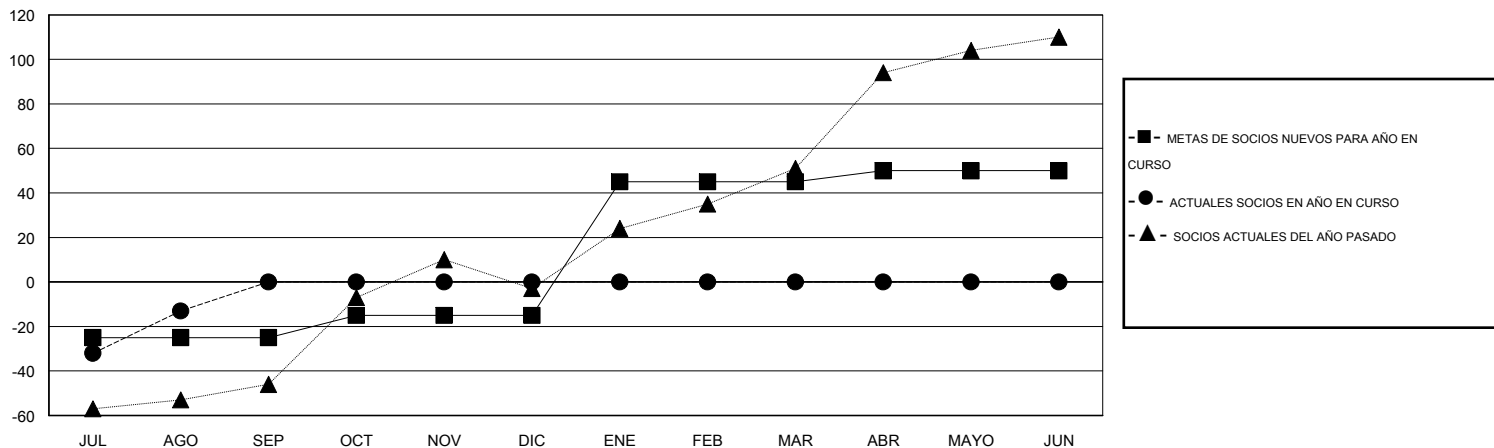

MONTHLY MEMBERSHIP PROGRESS REPORT

District R 3

Results as of: 8/31/2015

GMT: CARLOS JUSTINIANO

UBICACIÓN DOMINICAN REPUBLIC

GMT DE AE 3

Clubes					socios				
RESULTADOS DE 2015-2016					RESULTADOS DE 2015-2016				
TRIMESTRE	META DE CLUBES NUEVOS	NUEVOS CLUBES	CLUBES DADOS DE BAJA	GANANCIA/PÉRDIDA NETA	TRIMESTRE	META DE SOCIOS NUEVOS	SOCIOS FUNDADORES Y SOCIOS AÑADIDOS	SOCIOS DADOS DE BAJA	GANANCIA/PÉRDIDA NETA
JUL/AGO/SEP	0	0	0	0	JUL/AGO/SEP	-25	43	56	-13
OCT/NOV/DIC	0	0	0	0	OCT/NOV/DIC	10	0	0	0
ENE/FEB/MAR	1	0	0	0	ENE/FEB/MAR	60	0	0	0
ABR/MAYO/JUN	0	0	0	0	ABR/MAYO/JUN	5	0	0	0

METAS Y CIFRA ACUMULATIVA DE CLUBES NUEVOS

METAS Y CIFRA ACUMULATIVA DE SOCIOS

CLUBES DADOS DE BAJA: 0	14 CLUBS OF 44 AÑADIERON 1 O MÁS SOCIOS NUEVOS	<u>DISTRIBUCIÓN POR SEXO</u>
		MASCULINO 720 (55.56%)
		FEMENINO 576 (44.44%)
<u>SOCIOS DADOS DE BAJA</u>	CLIC AQUÍ PARA DATOS DE SALUD DE CLUB	SOCIOS EN UNIDAD FAMILIAR 420
FALLECIDOS 1		CABEZA DE FAMILIA 173
CLUB CANCELADO 0		NO ES CABEZA DE FAMILIA 247
OTRO 55		
TOTAL 56		