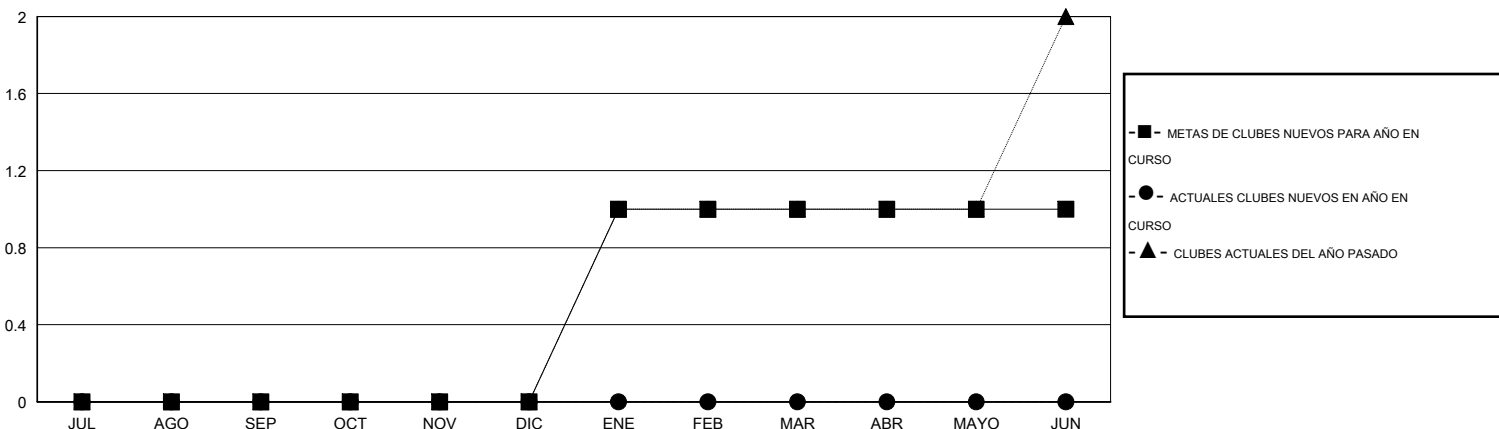

MONTHLY MEMBERSHIP PROGRESS REPORT

District R 3

Results as of: 8/31/2015

GMT: CARLOS JUSTINIANO

UBICACIÓN DOMINICAN REPUBLIC

GMT DE AE 3

Clubes					socios				
RESULTADOS DE 2015-2016					RESULTADOS DE 2015-2016				
TRIMESTRE	META DE CLUBES NUEVOS	NUEVOS CLUBES	CLUBES DADOS DE BAJA	GANANCIA/PÉRDIDA NETA	TRIMESTRE	META DE SOCIOS NUEVOS	SOCIOS FUNDADORES Y SOCIOS AÑADIDOS	SOCIOS DADOS DE BAJA	GANANCIA/PÉRDIDA NETA
JUL/AGO/SEP	0	0	0	0	JUL/AGO/SEP	-25	43	56	-13
OCT/NOV/DIC	0	0	0	0	OCT/NOV/DIC	10	0	0	0
ENE/FEB/MAR	1	0	0	0	ENE/FEB/MAR	60	0	0	0
ABR/MAYO/JUN	0	0	0	0	ABR/MAYO/JUN	5	0	0	0

METAS Y CIFRA ACUMULATIVA DE CLUBES NUEVOS

METAS Y CIFRA ACUMULATIVA DE SOCIOS

CLUBES DADOS DE BAJA: 0	14 CLUBS OF 44 AÑADIERON 1 O MÁS SOCIOS NUEVOS	<u>DISTRIBUCIÓN POR SEXO</u>
		MASCULINO 720 (55.56%)
		FEMENINO 576 (44.44%)
<u>SOCIOS DADOS DE BAJA</u>	CLIC AQUÍ PARA DATOS DE SALUD DE CLUB	SOCIOS EN UNIDAD FAMILIAR 420
FALLECIDOS 1		CABEZA DE FAMILIA 173
CLUB CANCELADO 0		NO ES CABEZA DE FAMILIA 247
OTRO 55		
TOTAL 56		